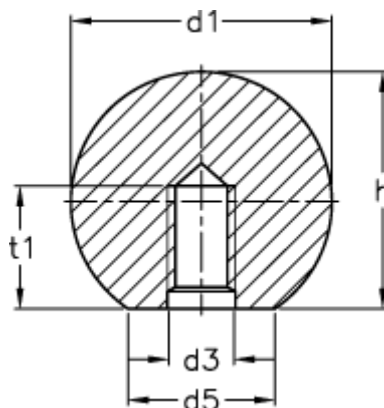

Varenummer: 20126451

Beskrivelse: E+G Kugleknop DIN 319-KU-35-M10-C

## Mål

---

d1	= 35
d3	= M10
d5	= 18
h	= 32.5
t1 min.	= 18.0